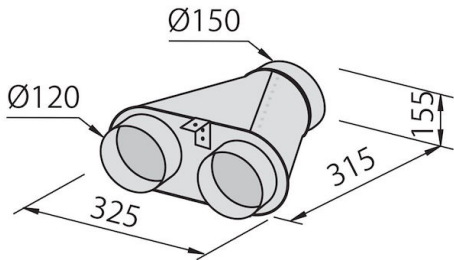

APAGADO TEMPORIZADO

Puede configurar el apagado tardío de la campana, prolongando la ventilación del entorno al final de su uso.

DETALLES

Colorante

Black Mirror

Texture

Satinado - vidrio templado

Material	Acero inoxidable
Altura de la chimenea	Modalidad aspirante: 320-500 mm modalidad filtrante: 370-560 mm
Clase energética	A
Detalles sobre el tipo de producto	Chimenea telescópica opcional
Filtro antigrasa	5 filtros antigrasa de acero inoxidable
Funcionamiento	Aspirante (filtrante con filtros opcionales)
Salida de aspiración	ø 120/150 mm
Iluminación	Iluminación 2x2,1 W LED
Caudal	725mc/h
Potencia del motor	175W
Tipo de campana extractora	Campana extractora de pared
Tipo de mandos	Touch control
Velocidad de succión	4 velocidades de funcionamiento
Notas:	El diámetro interior de los conductos de escape de los gases de combustión tiene que ser menor que a 120 mm

DIBUJOS TÉCNICOS

GALERÍA

ACCESORIOS OPCIONALES

_kit chimenea telescópica
2454 000

Canalización flex silenciada Ø 120
9700 602

Canalización flex silenciada Ø 150
9700 603

Colector para 2 tubos
2523 000

Colector para 3 tubos
2524 000