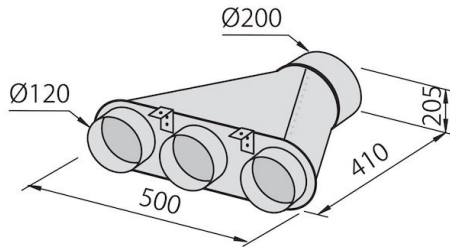

APAGADO TEMPORIZADO

Puede configurar el apagado tardío de la campana, prolongando la ventilación del entorno al final de su uso.

DETALLES

Colorante

Black Mirror

Texture

Satinado - vidrio templado

Material	Acero inoxidable
Altura de la chimenea	Modalidad aspirante: 320-500 mm modalidad filtrante: 370-560 mm
Clase energética	A
Detalles sobre el tipo de producto	Chimenea telescópica opcional
Filtro antigrasa	5 filtros antigrasa de acero inoxidable
Funcionamiento	Aspirante (filtrante con filtros opcionales)
Salida de aspiración	ø 120/150 mm
Iluminación	Iluminación 2x2,1 W LED
Caudal	725mc/h
Potencia del motor	175W
Tipo de campana extractora	Campana extractora de pared
Tipo de mandos	Touch control
Velocidad de succión	4 velocidades de funcionamiento
Notas:	El diámetro interior de los conductos de escape de los gases de combustión tiene que ser menor que a 120 mm

DIBUJOS TÉCNICOS

GALERÍA

ACCESORIOS OPCIONALES

_kit chimenea telescópica
2454 000

Canalización flex silenciada Ø 120
9700 602

Canalización flex silenciada Ø 150
9700 603

Colector para 2 tubos
2523 000

Colector para 3 tubos
2524 000