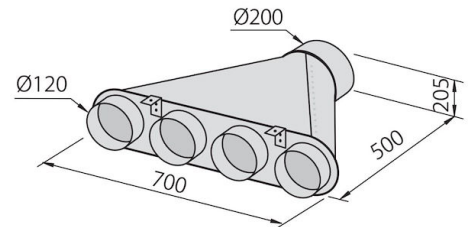

APAGADO TEMPORIZADO

Puede configurar el apagado tardío de la campana, prolongando la ventilación del entorno al final de su uso.

DETALLES

Colorante

Black Mirror

Texture

Satinado - vidrio templado

Material	Acero inoxidable
Altura de la chimenea	Modalidad aspirante: 320-500 mm modalidad filtrante: 370-560 mm
Clase energética	A
Detalles sobre el tipo de producto	Chimenea telescópica opcional
Filtro antigrasa	5 filtros antigrasa de acero inoxidable
Funcionamiento	Aspirante (filtrante con filtros opcionales)
Salida de aspiración	ø 120/150 mm
Iluminación	Iluminación 2x2,1 W LED
Caudal	725mc/h
Potencia del motor	175W
Tipo de campana extractora	Campana extractora de pared
Tipo de mandos	Touch control
Velocidad de succión	4 velocidades de funcionamiento
Notas:	El diámetro interior de los conductos de escape de los gases de combustión tiene que ser menor que a 120 mm

DIBUJOS TÉCNICOS

GALERÍA

ACCESORIOS OPCIONALES

_kit chimenea telescópica
2454 000

Canalización flex silenciada Ø 120
9700 602

Canalización flex silenciada Ø 150
9700 603

Colector para 2 tubos
2523 000

Colector para 3 tubos
2524 000