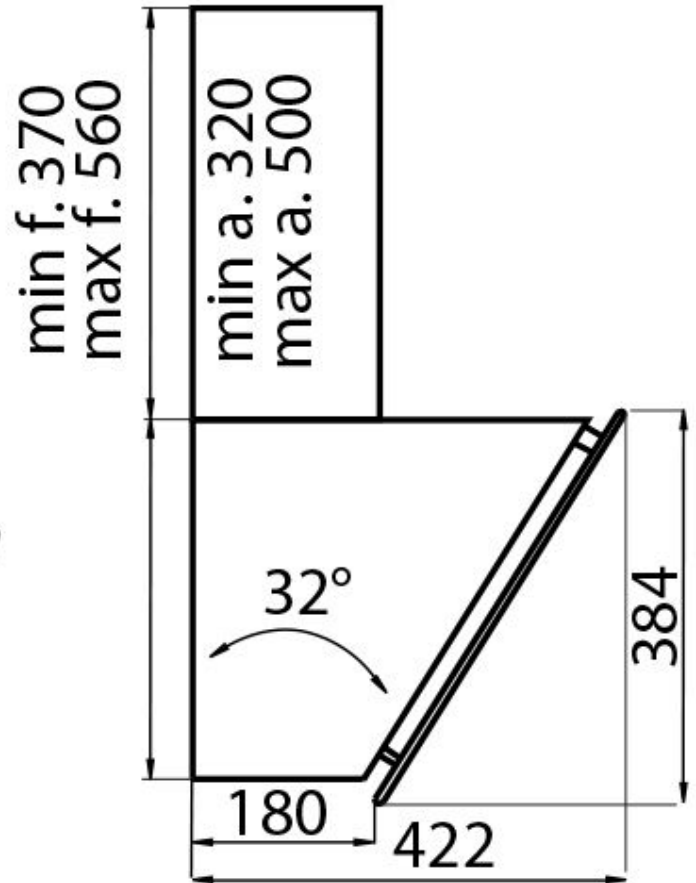

DIBUJOS TÉCNICOS